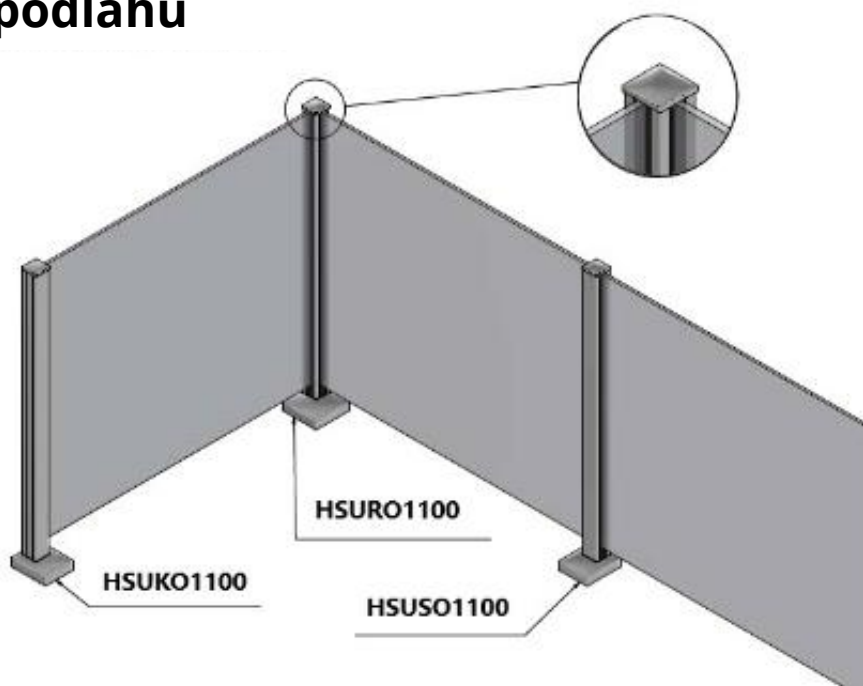

ZHORA UZAVRETÝ STĹPIK

Montáž na podlahu

KRAUS

Profesionálne komponenty pre sklenené systémy

[Zobrazit' produkty](#)