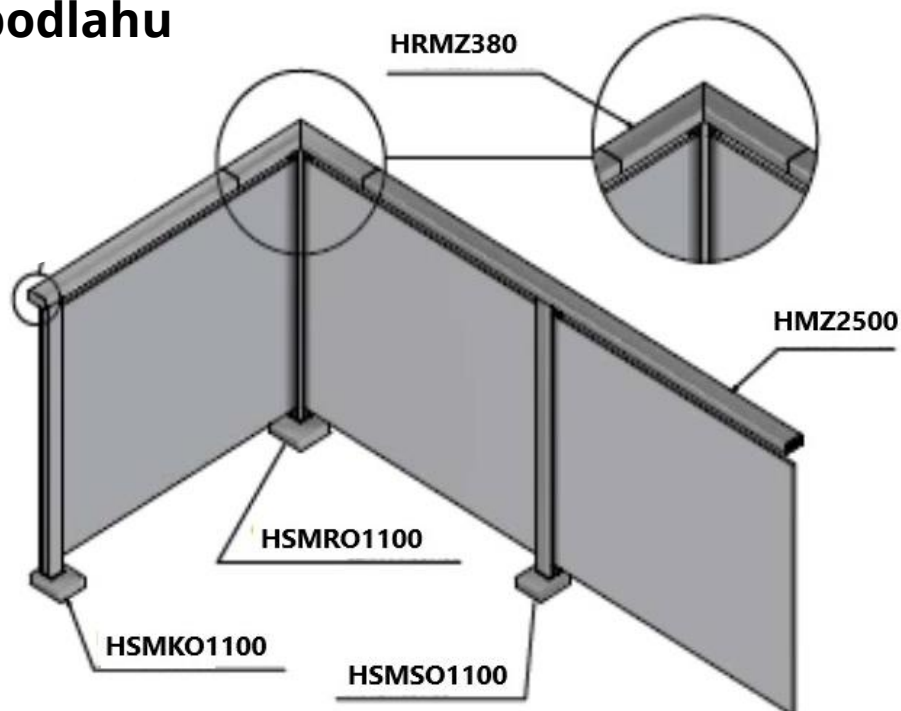

STĹPIK NA MADLO

Montáž na podlahu

KRAUS

Profesionálne komponenty pre sklenené systémy

[Zobraziť produkty](#)