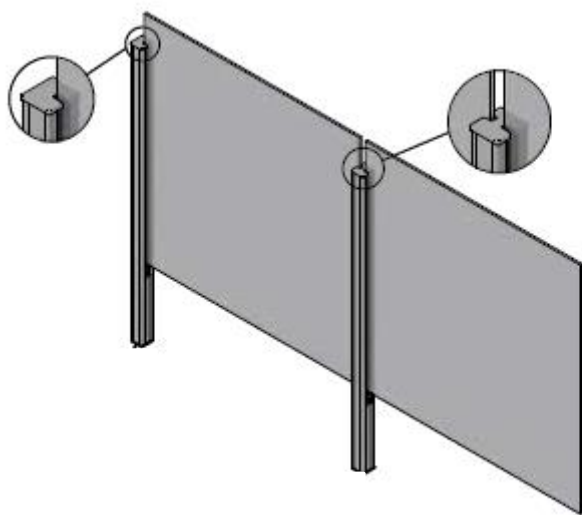

HŘANATÝ STÍPIK – BOČNÁ MONTÁŽ

KRAUS
Profesionálne komponenty pre sklenené systémy

[Zobrazit' produkty](#)