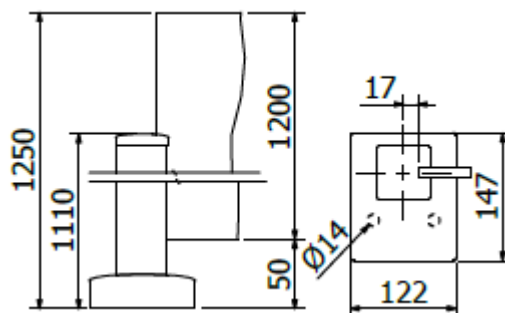

- UCHYTENIE NA PODLAHU
- PRE SKLO 10,76MM
- L=1100MM
- KRAJOVÝ (ZAČIATOK/KONIE)
  STĹPIK ZÁBRADLIA
- ROZMER 58X58X110MM