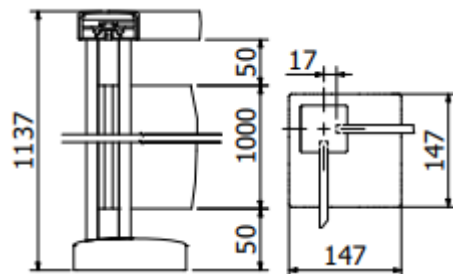

Strieborný eloxovaný hliník	 Neupravený hliník	 RAL Lesklá	 RAL Matná

KRAUS

Profesionálne komponenty pre sklenené systémy

[Zobrazit' produkty](#)