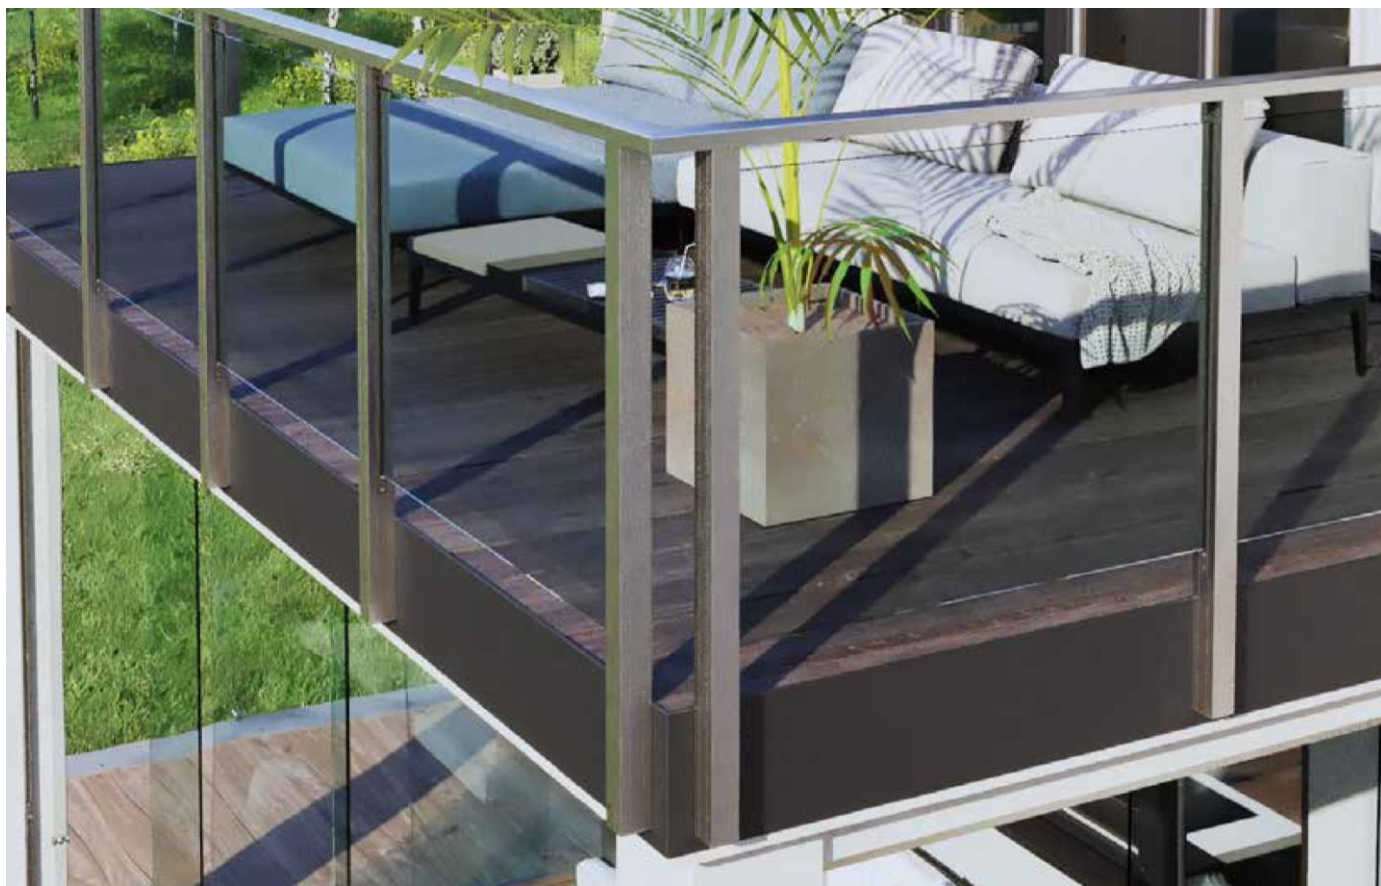

HŘANATÝ STÍPIK – BOČNÁ MONTÁŽ

KRAUS
Profesionálne komponenty pre sklenené systémy

[Zobrazit' produkty](#)