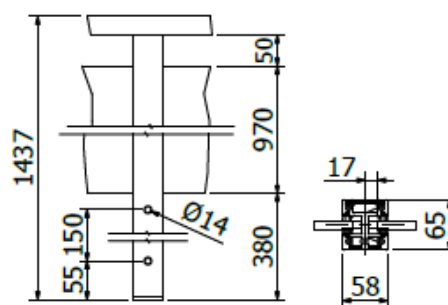

Kód: HSBMS1400

- UCHYTENIE Z BOKU
- PRE SKLO 10,76MM
- L=1400MM
- STREDOVÝ STĹPIK ZÁBRADLIA
- ROZMER 58X65X1400MM

 Strieborný eloxovaný hliník	 Neupravený hliník	 RAL Lesklá	 RAL Matná
---	---	--	---

KRAJNÝ HRANATÝ STĹPIK NA MADLO