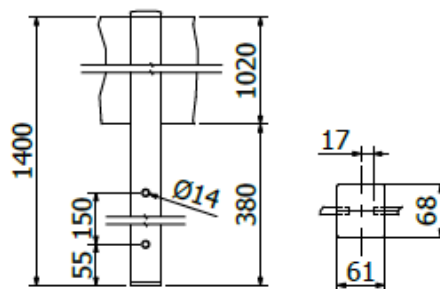

Profesionálne komponenty pre sklenené systémy

[Zobrazit' produkty](#)

STREDNÝ HRANATÝ STĹPIK UZAVRETÝ

Kód: HSBUS1400

- UCHYTENIE Z BOKU
- PRE SKLO10,76MM
- L=1400MM
- STREDNÝ STĹPIK ZÁBRADLIA
- ROZMER 58X65X1400MM