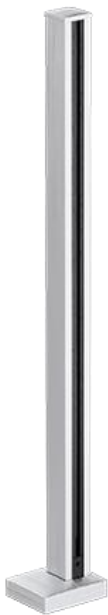

KRAJNÝ HRANATÝ STĹPIK NA MADLO

Kód: HSMKO1100

- UCHYTENIE NA PODLAHU
- PRE SKLO 10,76MM
- L=1100MM
- KRAJOVÝ (ZAČIATOK/KONIEC) STĹPIK ZÁBRADLIA
- ROZMER 58X58X110MM

 Strieborný eloxovaný hliník	 Neupravený hliník	 RAL Lesklá	 RAL Matná
---	---	--	---

Kód: HSOKO1100

- UCHYTENIE NA PODLAHU
- PRE SKLO 10,76MM
- L=1100MM
- KRAJOVÝ (ZAČIATOK/KONIE)
STĹPIK ZÁBRADLIA
- ROZMER 58X58X110MM

 Strieborný eloxovaný hliník	 Neupravený hliník	 RAL Lesklá	 RAL Matná
---	---	---	---

 Stříborný eloxovaný hliník	 Neupravený hliník	 RAL Lesklá	 RAL Matná
--	---	--	---

ZHORA OTVORENÝ STĚPIK

Montáž na podlahu

KRAUS

Profesionálne komponenty pre sklenené systémy

[Zobrazit' produkty](#)

KRAJNÝ HRANATÝ STĹPIK UZAVRETÝ

Kód: HSUKO1100

- UCHYTENIE NA PODLAHU
- PRE SKLO 10,76MM
- L=1100MM
- KRAJOVÝ (ZAČIATOK/KONIEC) STĹPIK ZÁBRADLIA
- ROZMER 58X58X110MM

 Strieborný eloxovaný hliník	 Neupravený hliník	 RAL Lesklá	 RAL Matná
---	---	--	---