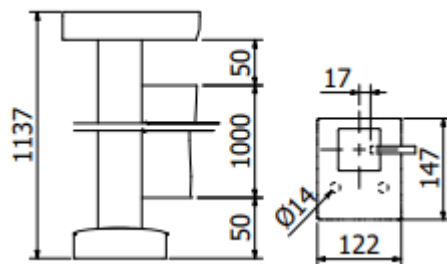

KRAJNÝ HRANATÝ STĹPIK NA MADLO

Kód: HSMKO1100

- UCHYTENIE NA PODLAHU
- PRE SKLO 10,76MM
- L=1100MM
- KRAJOVÝ (ZAČIATOK/KONIEC) STĹPIK ZÁBRADLIA
- ROZMER 58X58X110MM

 Strieborný eloxovaný hliník	 Neupravený hliník	 RAL Lesklá	 RAL Matná
---	---	--	---