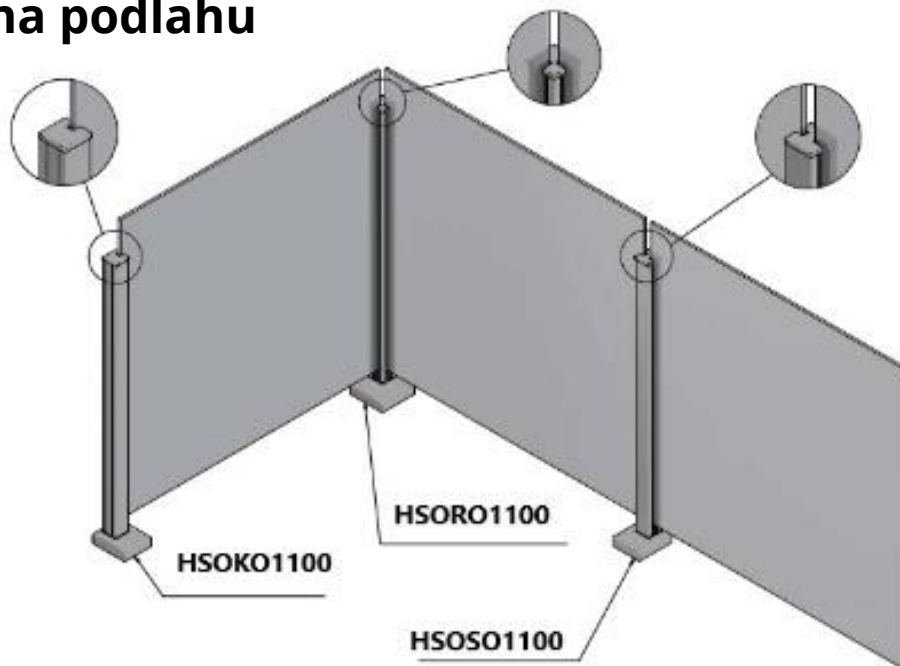

ZHORA OTVORENÝ STĚPIK

Montáž na podlahu

KRAUS

Profesionálne komponenty pre sklenené systémy

[Zobrazit' produkty](#)