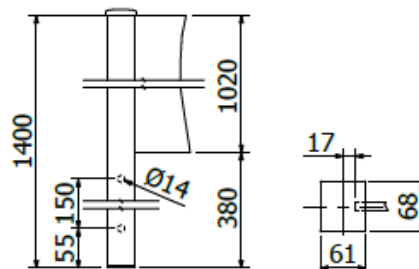

Strieborný eloxovaný hliník	 Neupravený hliník	 RAL Lesklá	 RAL Matná

KRAUS

Profesionálne komponenty pre sklenené systémy

[Zobrazit' produkty](#)