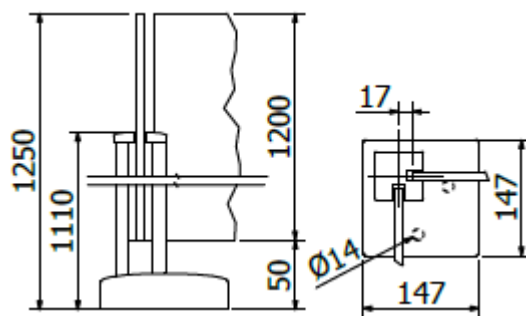

KRAUS

Profesionálne komponenty pre sklenené systémy

[Zobraziť produkty](#)

ROHOVÝ HRANATÝ STĚPIK OTVORENÝ

Kód: HSORO1100

- UCHYTENIE NA PODLAHU
- PRE SKLO 10,76MM
- L=1100MM
- ROHOVÝ STĚPIK ZÁBRADLIA
- ROZMER 58X58X110MM