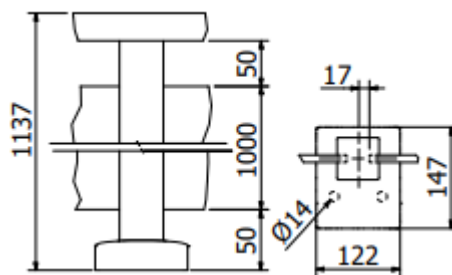

KRAUS

Profesionálne komponenty pre sklenené systémy

[Zobrazit' produkty](#)

STREDOVÝ HRANATÝ STĹPIK NA MADLO

Kód: HSMSO1100

- UCHYTENIE NA PODLAHU
- PRE SKLO 10,76MM
- L=1100MM
- STREDOVÝ STĹPIK ZÁBRADLIA
- ROZMER 58X58X110MM