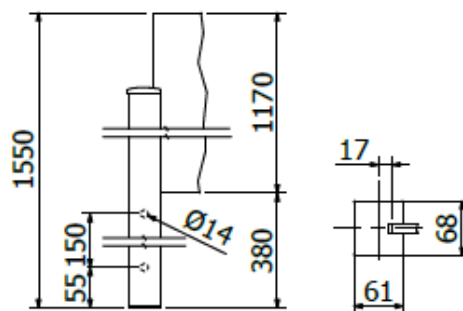

Kód: HSBOK1400

- UCHYTENIE Z BOKU
- PRE SKLO 10,76MM
- L=1400MM
- KRAJNÝ STĹPIK ZÁBRADLIA
- ROZMER 58X65X1400MM

 Strieborný eloxovaný hliník	 Neupravený hliník	 RAL Lesklá	 RAL Matná
---	---	--	---

STREDNÝ HRANATÝ STĹPIK OTVORENÝ