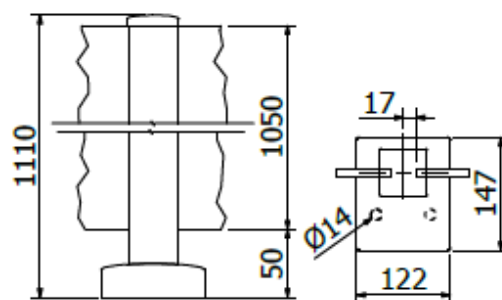

KRAUS

Profesionálne komponenty pre sklenené systémy

[Zobrazit' produkty](#)

STREDOVÝ HRANATÝ STĹPIK UZAVRETÝ

Kód: HSUSO1100

- UCHYTENIE NA PODLAHU
- PRE SKLO 10,76MM
- L=1100MM
- STREDOVÝ STĹPIK ZÁBRADLIA
- ROZMER 58X58X110MM