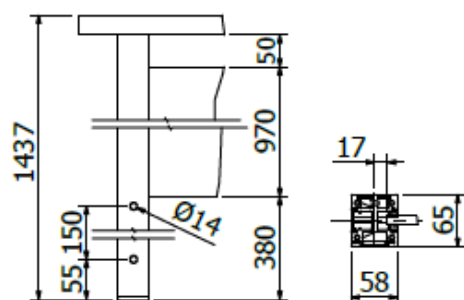

Kód: HSBMS1400

- UCHYTENIE Z BOKU
- PRE SKLO 10,76MM
- L=1400MM
- STREDOVÝ STĹPIK ZÁBRADLIA
- ROZMER 58X65X1400MM

 Strieborný eloxovaný hliník	 Neupravený hliník	 RAL Lesklá	 RAL Matná
---	---	--	---

KRAJNÝ HRANATÝ STĹPIK NA MADLO

Kód: HSBMK1400

- UCHYTENIE Z BOKU
- PRE SKLO 10,76MM
- L=1400MM
- KRAJNÝ STĹPIK ZÁBRADLIA
- ROZMER 58X65X1400MM

 Strieborný eloxovaný hliník	 Neupravený hliník	 RAL Lesklá	 RAL Matná
---	---	--	---

 **KRAUS**