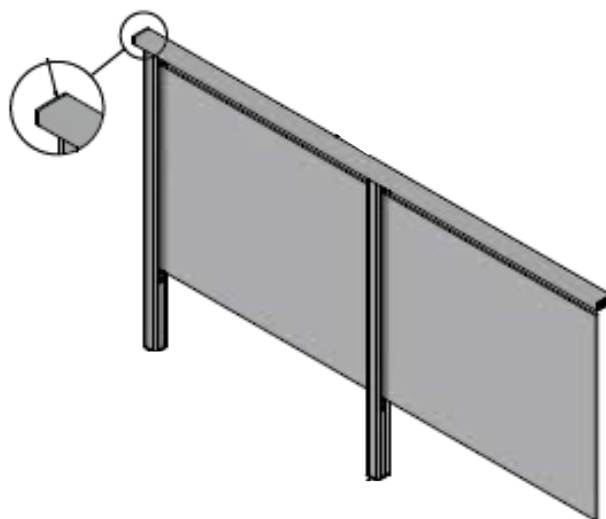

HŘANATÝ STÍPIK – BOČNÁ MONTÁŽ

KRAUS
Profesionálne komponenty pre sklenené systémy

[Zobrazit' produkty](#)