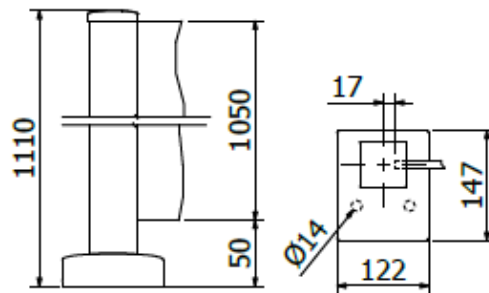

Kód: HSUKO1100

- UCHYTENIE NA PODLAHU
- PRE SKLO 10,76MM
- L=1100MM
- KRAJOVÝ (ZAČIATOK/KONIEC) STĹPIK ZÁBRADLIA
- ROZMER 58X58X110MM

 Strieborný eloxovaný hliník	 Neupravený hliník	 RAL Lesklá	 RAL Matná
---	---	--	---