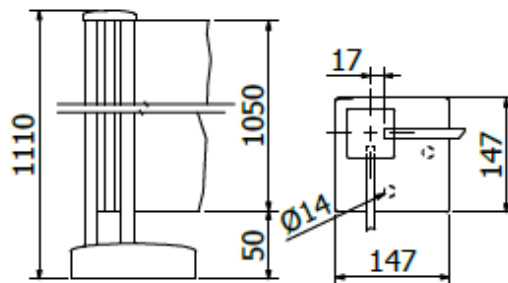

- UCHYTENIE NA PODLAHU
- PRE SKLO 10,76MM
- L=1100MM
- ROHOVÝ STĹPIK ZÁBRADLIA
- ROZMER 58X58X110MM