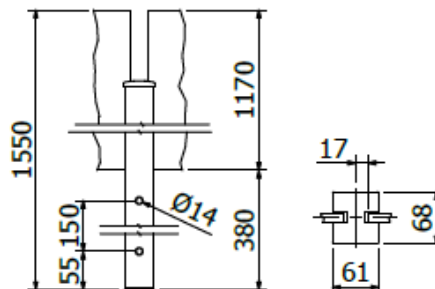

Kód: HSBOK1400

- UCHYTENIE Z BOKU
- PRE SKLO 10,76MM
- L=1400MM
- KRAJNÝ STĹPIK ZÁBRADLIA
- ROZMER 58X65X1400MM

 Strieborný eloxovaný hliník	 Neupravený hliník	 RAL Lesklá	 RAL Matná
---	---	--	---

STREDNÝ HRANATÝ STĹPIK OTVORENÝ

Kód: HSBOS1400

- UCHYTENIE Z BOKU
- PRE SKLO 10,76MM
- L=1400MM
- STREDNÝ STĹPIK ZÁBRADLIA
- ROZMER 58X65X1400MM

 Strieborný eloxovaný hliník	 Neupravený hliník	 RAL Lesklá	 RAL Matná
---	---	--	---

KRAUS