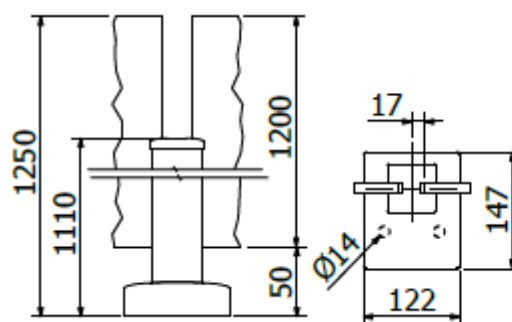

- UCHYTENIE NA PODLAHU
- PRE SKLO 10,76MM
- L=1100MM
- STREDOVÝ STĹPIK ZÁBRADL
- ROZMER 58X58X110MM

 Strieborný eloxovaný hliník	 Neupravený hliník	 RAL Lesklá	 RAL Matná